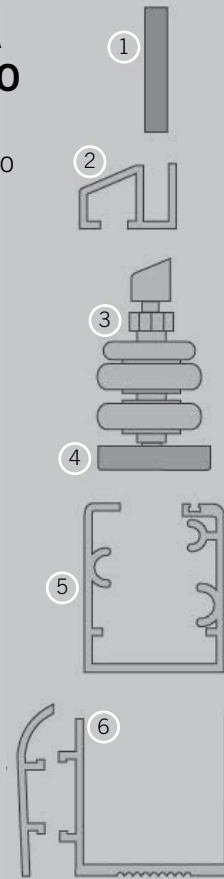

**EL SISTEMA
POR DENTRO**

1. Vidrio templado
2. Perfil de vidrio
3. Conjunto de ruedas
4. Pivot
5. Perfil de rodamiento
6. Perfil U