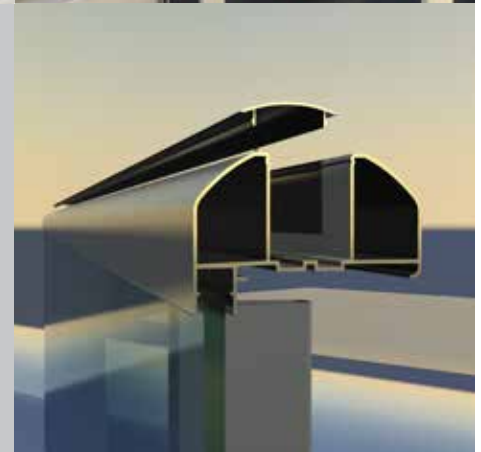

TRANSFORMAMOS TU ESPACIO

Sistema de Cerramientos Vidriados **REIKI SCREEN GLASS®**

Algunos puntos destacados:

- Unico Sistema 100% vidriado, sin cruce de hojas, sin marcos ni herrajes.
- Visión limpia y panorámica.
- Unico sistema con apertura total. Para exteriores y divisores de ambientes.
- Permite generar espacios con alta circulación de aire: ventilación total.
- Sistema adaptable a cualquier forma geométrica (cualquier curva o ángulo es resuelto con el novedoso sistema de rodamiento Reiki Screen Glass®).
- Trabas de seguridad de alta tecnología, sin resignar la estética.
- Permite realizar cerramientos en quinchos o divisores de ambientes de gran tamaño. El sistema puede tener hasta 2,80 m de altura y se pueden embutir las guías inferiores.
- Alto nivel de hermeticidad.
- Ideal para renovación de fachadas (embellece y jerarquiza, sin costos de mantenimiento).
- Es compatible con la colocación de Redes de Protección.

Traba con llave por punto de apertura, traba el tramo completo del cerramiento, brindando mayor seguridad, sin resignar limpieza en la visión.

BALCONES
GALERIAS
DIVISORES
LOCALES
COMERCIALES

SISTEMAS DE BARANDAS REIKI®

Se complementa con el
sistema de cerramiento
vidriado Reiki Screen Glass®

Posibilita embutir el sistema,
ocultando su perfilera inferior
dentro del pasamanos,
ofreciendo soluciones
concretas para diferentes
necesidades constructivas.