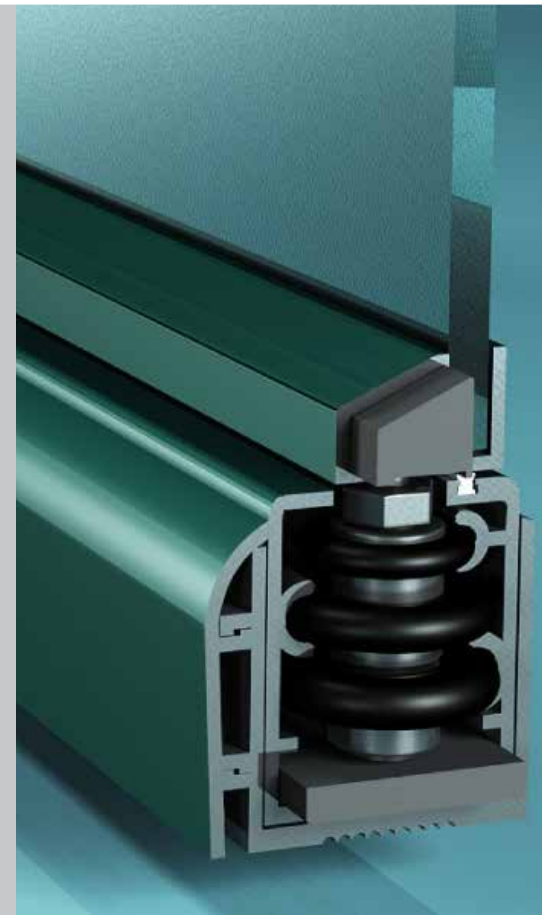

**EL SISTEMA
POR DENTRO**

1. Vidrio templado
2. Perfil de vidrio
3. Conjunto de ruedas
4. Pivot
5. Perfil de rodamiento
6. Perfil U